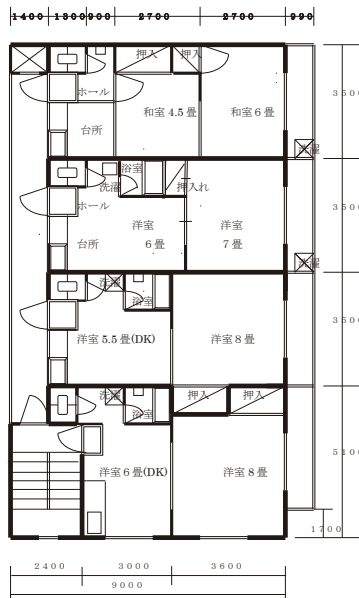

鈴木建設ビル

岡山市北区奉還町4丁目9-12

物件一覧

外観

一覧表

部屋番号	賃料	間取り	面積 (㎡)	設備			
				風呂	トイレ	エアコン	テレビドアホン
200	4.7万円	1DK	33.24	○	○	○	○
201	4.0万円	1DK	28.22	○	○	○	○
202	4.0万円	2K	26.6	○	○	○	
203	3.5万円	2K	26.6		○	○	
300	4.7万円	2DK	34.86	○	○	○	○
301	4.0万円	1LDK	26.6	○	○	○	○
302	4.0万円	1K	26.6	○	○	○	
303	4.0万円	2K	26.6	○	○	○	

間取図

203号室

202号室

201号室:28.22㎡
(平成9年1月全面リフォーム)

200号室:33.24㎡
(平成9年1月全面リフォーム)

303号室

302号室

301号室:26.6㎡
(令和2年7月リフォーム)

300号室:33.24㎡
(平成11年8月全面改装)

気になる物件がございましたら、下記までご連絡ください。