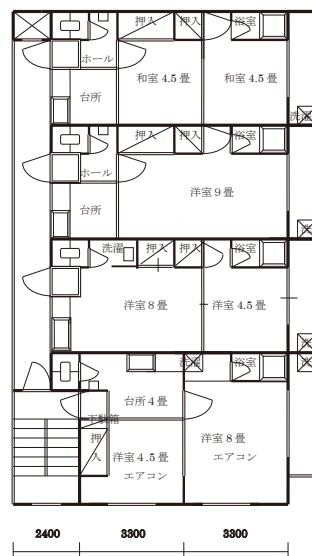

鈴木建設ビル

岡山市北区奉還町4丁目9-12

物件一覧

外観

一覧表

部屋番号	賃料	間取り	面積 (㎡)	設備			
				風呂	トイレ	エアコン	テレビドアホン
200	4.7万円	1DK	33.24	○	○	○	○
201	4.0万円	1DK	28.22	○	○	○	○
202	4.0万円	2K	26.6	○	○	○	
203	3.5万円	2K	26.6		○	○	
300	4.7万円	2DK	34.86	○	○	○	○
301	4.0万円	1LDK	26.6	○	○	○	○
302	4.0万円	1K	26.6	○	○	○	
303	4.0万円	2K	26.6	○	○	○	

間取図

203号室

202号室

201号室:28.22㎡
(平成9年1月全面リフォーム)

200号室:33.24㎡
(平成9年1月全面リフォーム)

303号室

302号室

301号室:26.6㎡
(令和2年7月リフォーム)

300号室:33.24㎡
(平成11年8月全面改装)

気になる物件がございましたら、下記までご連絡ください。